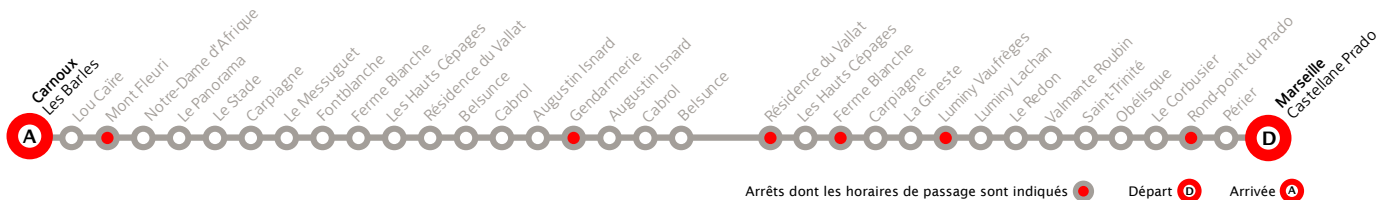

LIGNE INTERURBAINE

CARNOUX ▶ CASSIS ▶ MARSEILLE par La Gineste

Horaires valables à compter de Septembre 2006

	LUNDI MARDI MERCREDI JEUDI VENDREDI SAMEDI	LUNDI MARDI MERCREDI JEUDI VENDREDI SAMEDI	LUNDI MARDI MERCREDI JEUDI VENDREDI SAMEDI	LUNDI MARDI MERCREDI JEUDI VENDREDI SAMEDI	LUNDI MARDI MERCREDI JEUDI VENDREDI SAMEDI	LUNDI MARDI MERCREDI JEUDI VENDREDI SAMEDI	LUNDI MARDI MERCREDI JEUDI VENDREDI SAMEDI	LUNDI MARDI MERCREDI JEUDI VENDREDI SAMEDI	LUNDI MARDI MERCREDI JEUDI VENDREDI SAMEDI	LUNDI MARDI MERCREDI JEUDI VENDREDI SAMEDI
CARNOUX - Les Barles	6 : 40	6 : 50	-	-	-	12 : 00	17 : 00	-	-	SAMEDI DIMANCHE FÉRIÉ
CARNOUX - Notre-Dame d'Afrique	6 : 46	6 : 56	-	-	-	12 : 06	17 : 06	-	-	
CASSIS - Gendarmerie	7 : 00	7 : 05	7 : 15	8 : 00	10 : 15	12 : 15	17 : 15	18 : 30	19 : 00	
CASSIS - Résidence du Vallat	7 : 06	7 : 11	7 : 21	8 : 06	10 : 20	12 : 20	17 : 20	18 : 35	19 : 05	
CASSIS - Ferme Blanche	7 : 09	7 : 13	7 : 24	8 : 09	10 : 22	12 : 22	17 : 22	18 : 37	19 : 07	
MARSEILLE - Luminy	7 : 26	7 : 30	7 : 41	8 : 26	10 : 37	12 : 37	17 : 42	18 : 52	19 : 22	
MARSEILLE - Obélisque	7 : 36	7 : 41	7 : 51	8 : 36	10 : 42	12 : 42	17 : 47	19 : 06	19 : 27	
MARSEILLE - Rond-point du Prado	7 : 40	7 : 46	7 : 56	8 : 40	10 : 47	12 : 47	17 : 52	19 : 10	19 : 32	
MARSEILLE - Castellane Prado	7 : 45	7 : 50	8 : 00	8 : 50	10 : 50	12 : 55	18 : 00	19 : 15	19 : 40	

TARIFS

Billet Unité	Cassis	Carnoux
Marseille	2,70 €	2,70 €
Carnoux - Cassis	0,80 €	0,80 €

Carnet 10 titres	Cassis	Carnoux
Marseille	19 €	19 €

Carte hebdo combinée RTM	Cassis	Carnoux
Marseille	15 €	15 €

Seuls les titres surlignés sont vendus par N.A.P. Tourisme

Circule toute l'année

Seulement en période scolaire